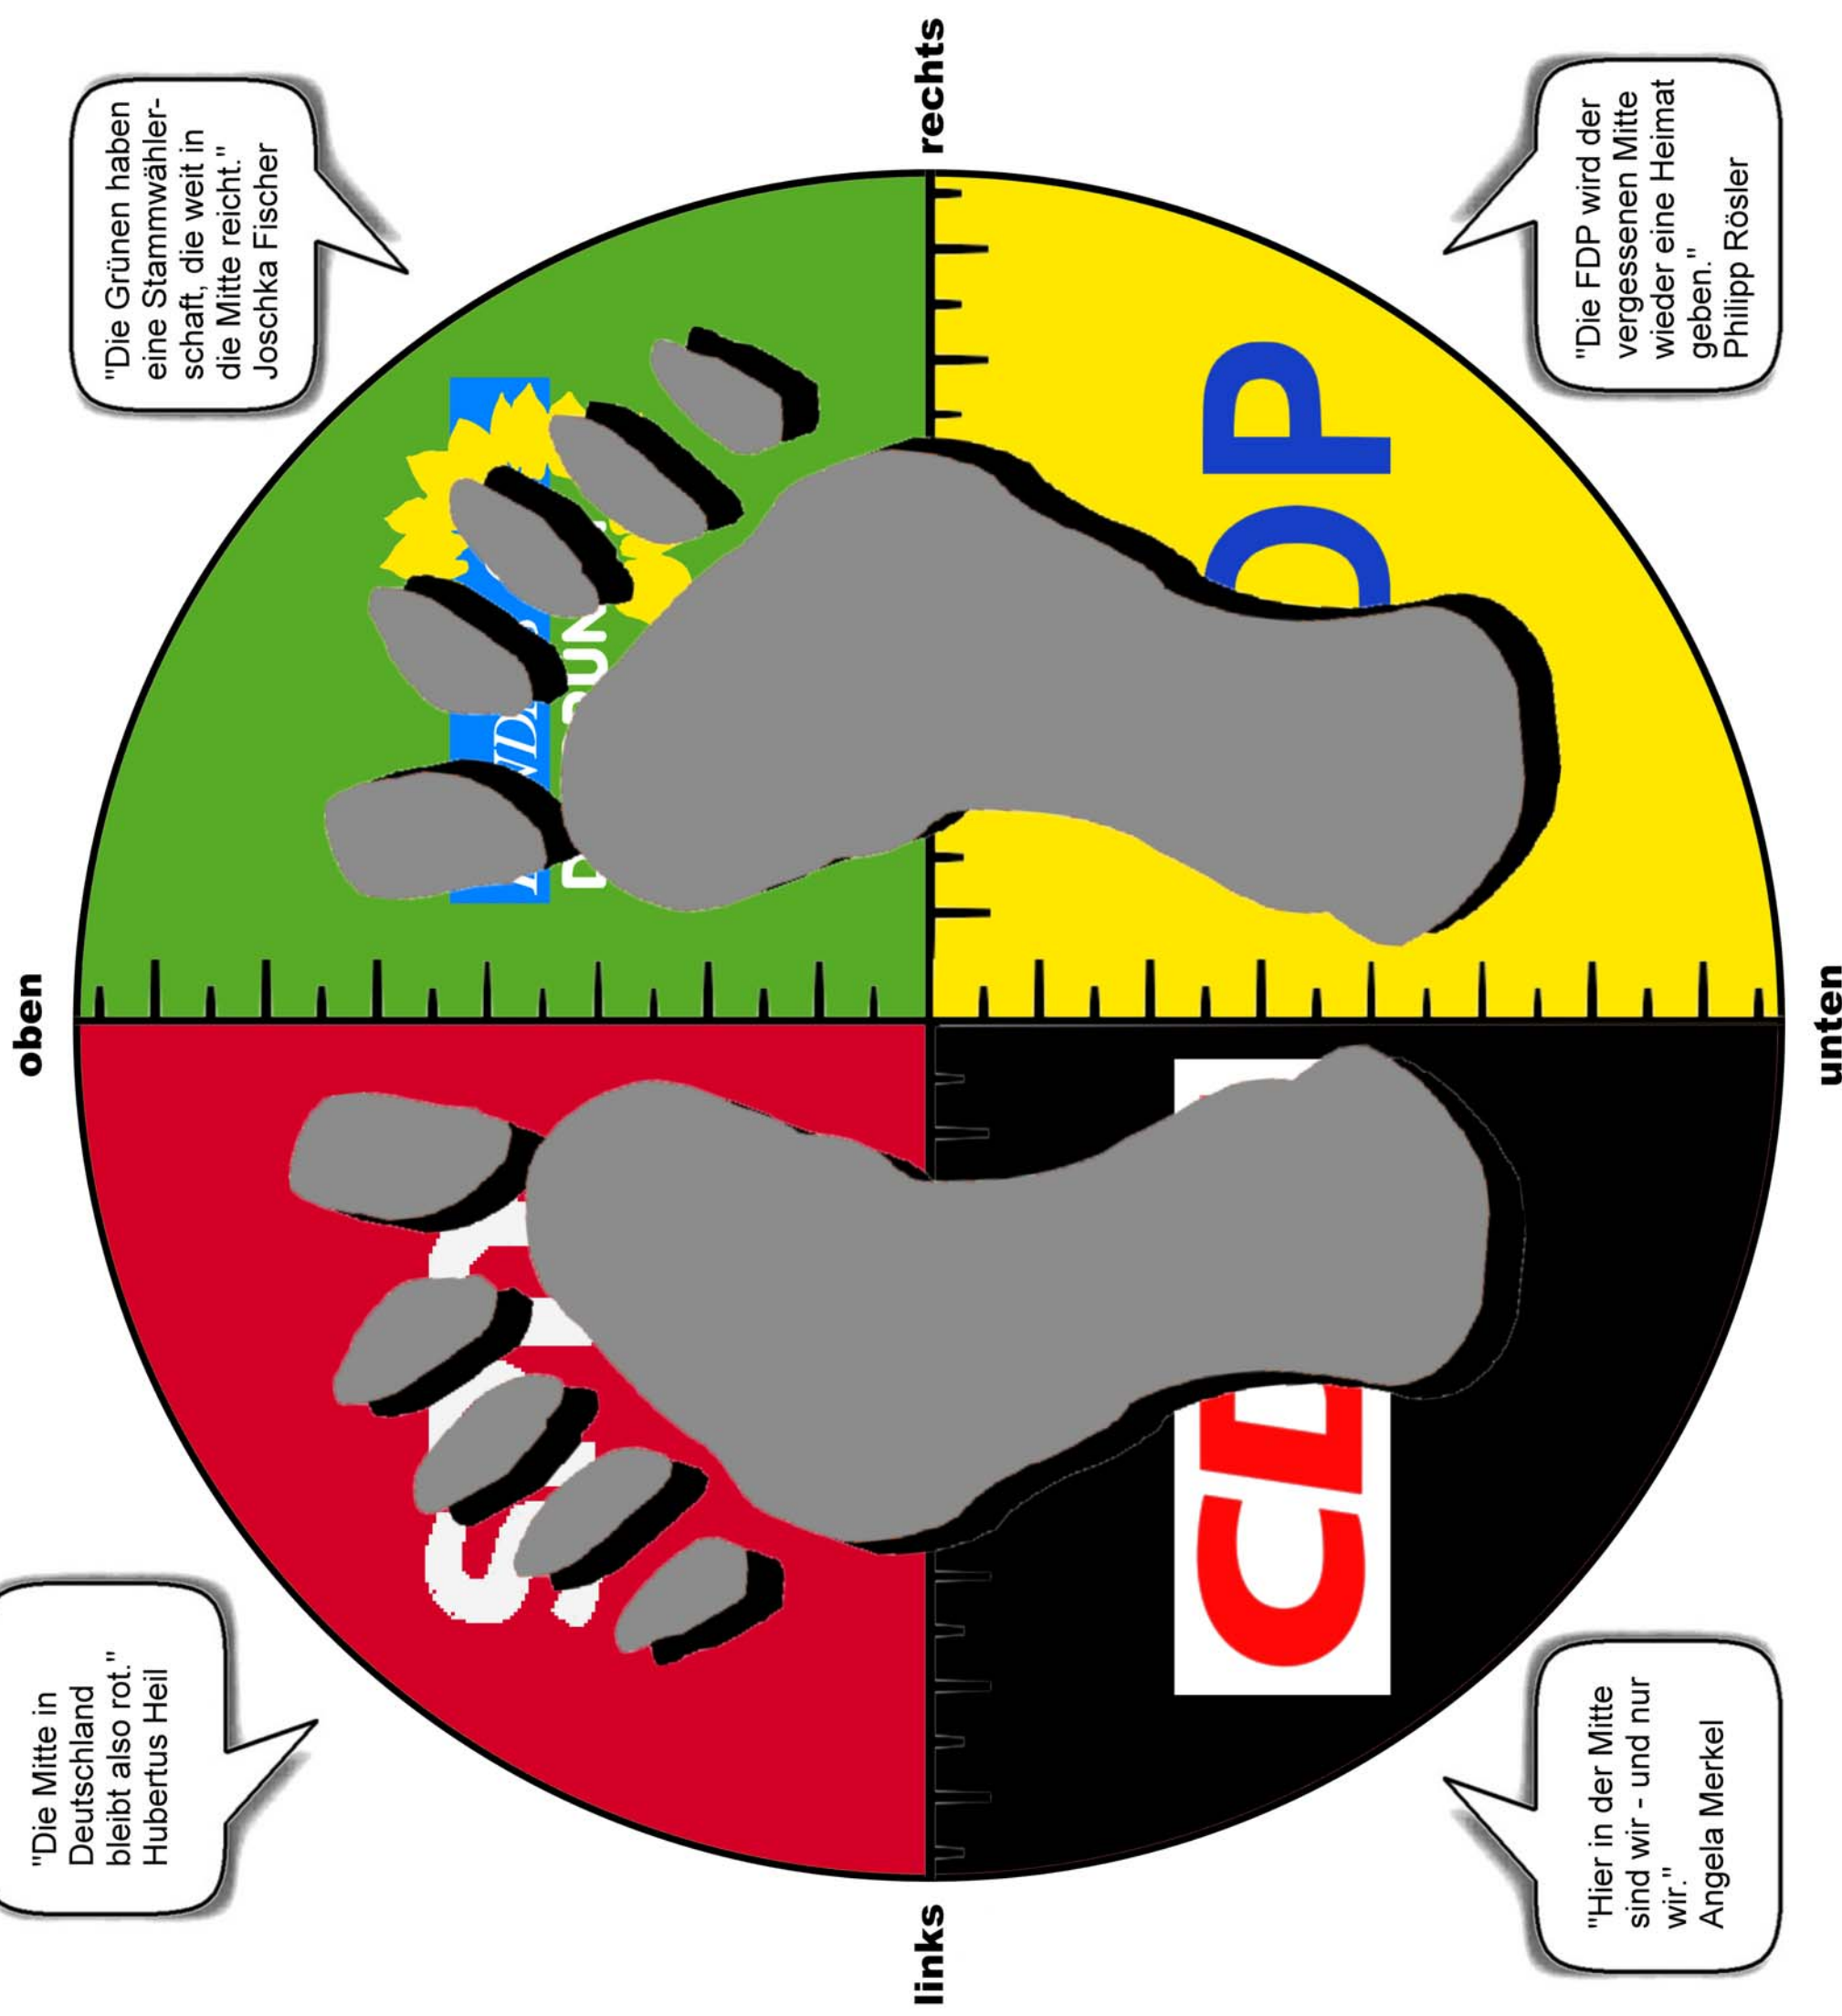

"Do-it-yourself-

Navigationssystem"

"Die Mitte in Deutschland bleibt also rot."
Hubertus Heil

"Die Grünen haben eine Stammwählerschaft, die weit in die Mitte reicht."
Joschka Fischer

"Die FDP wird der vergessenen Mitte wieder eine Heimat geben."
Philipp Rösler

"Hier in der Mitte sind wir - und nur wir."
Angela Merkel

So funktioniert das

„Do-it-yourself-Navigationssystem“:

1. A3-Bogen auseinander gefaltet auf den Boden legen.
2. In die aufgezeichneten Fußstapfen treten
3. Durch beliebige Anordnung der schwarzen, roten, gelben und grünen Klebepunkte die anderen Parteien an den Rand drängen!